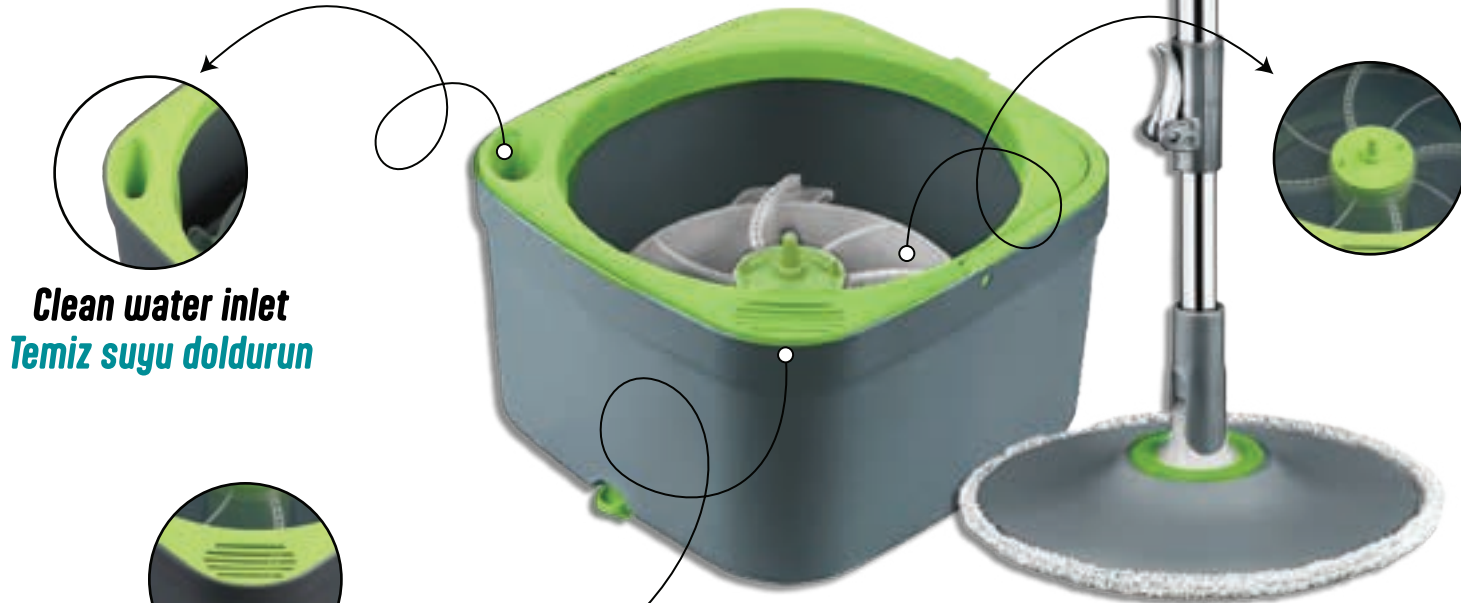

new
2024 COLLECTION

eXpert

Clean water inlet
Temiz suyu doldurun

**Dirty water outlet
with strainer**
Süzgeçli kirli su
çıkışı

**Does not allow the mixing
of dirty and clean water**
Temiz ve kirli suyun
karışmasını önler