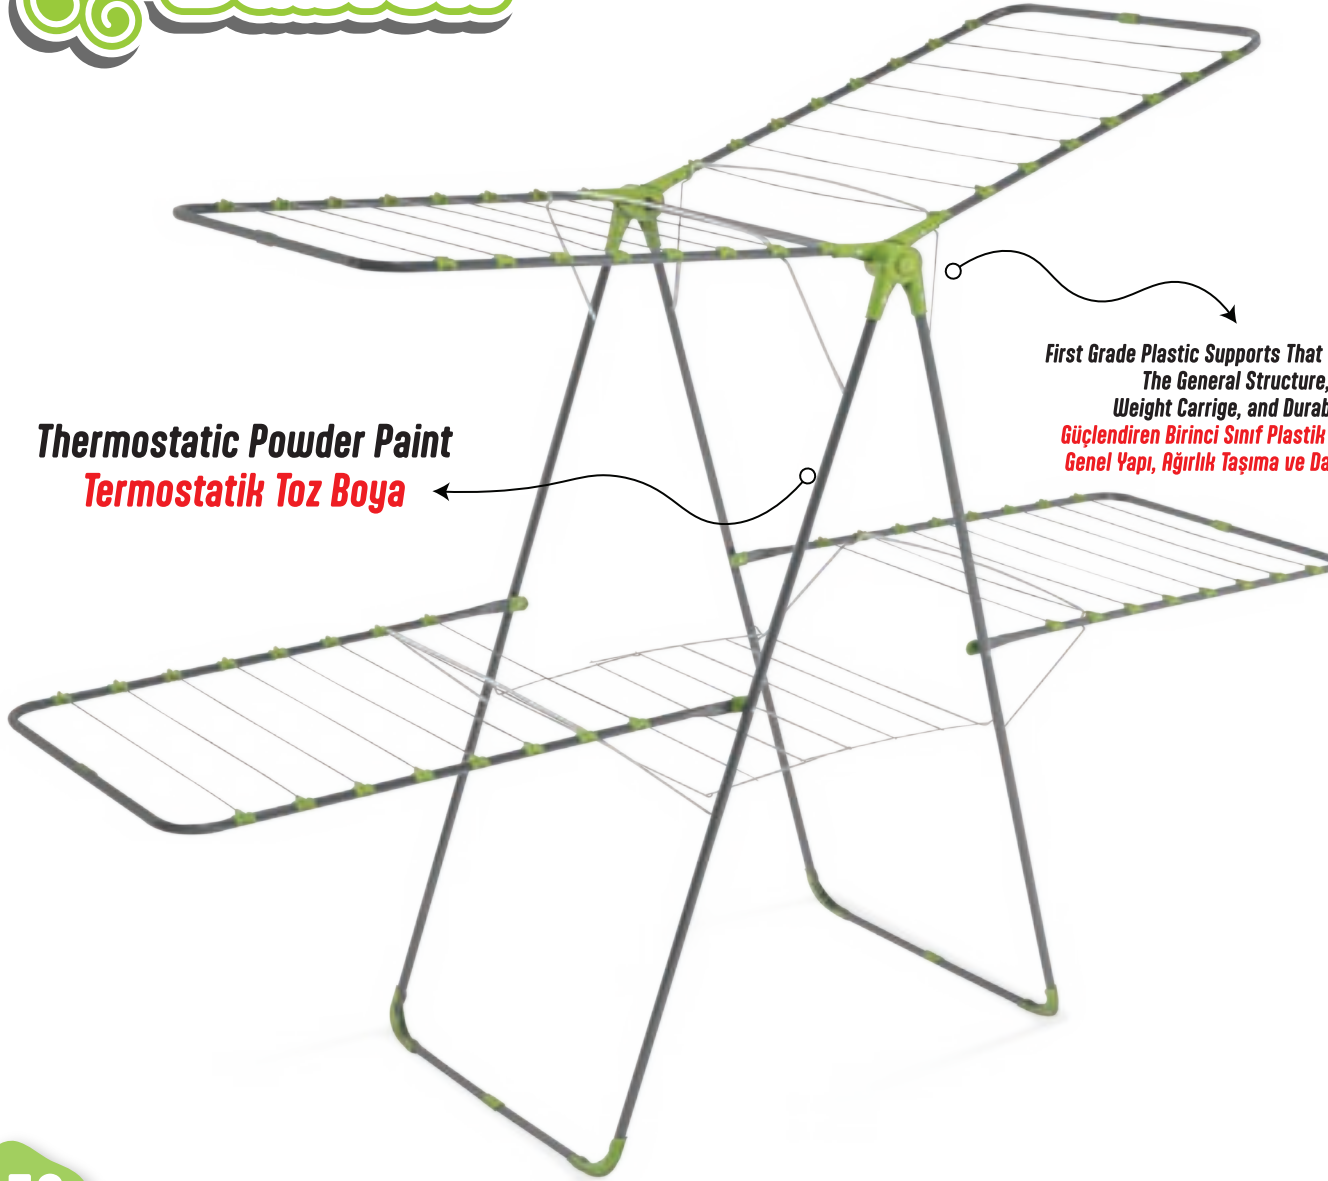

Dublex new

Thermostatic Powder Paint
Termostatik Toz Boya

**First Grade Plastic Supports That Strengthen
The General Structure,
Weight Carriage, and Durability**
**Güçlendiren Birinci Sınıf Plastik Destekler
Genel Yapı, Ağırlık Taşıma ve Dayanıklılık**